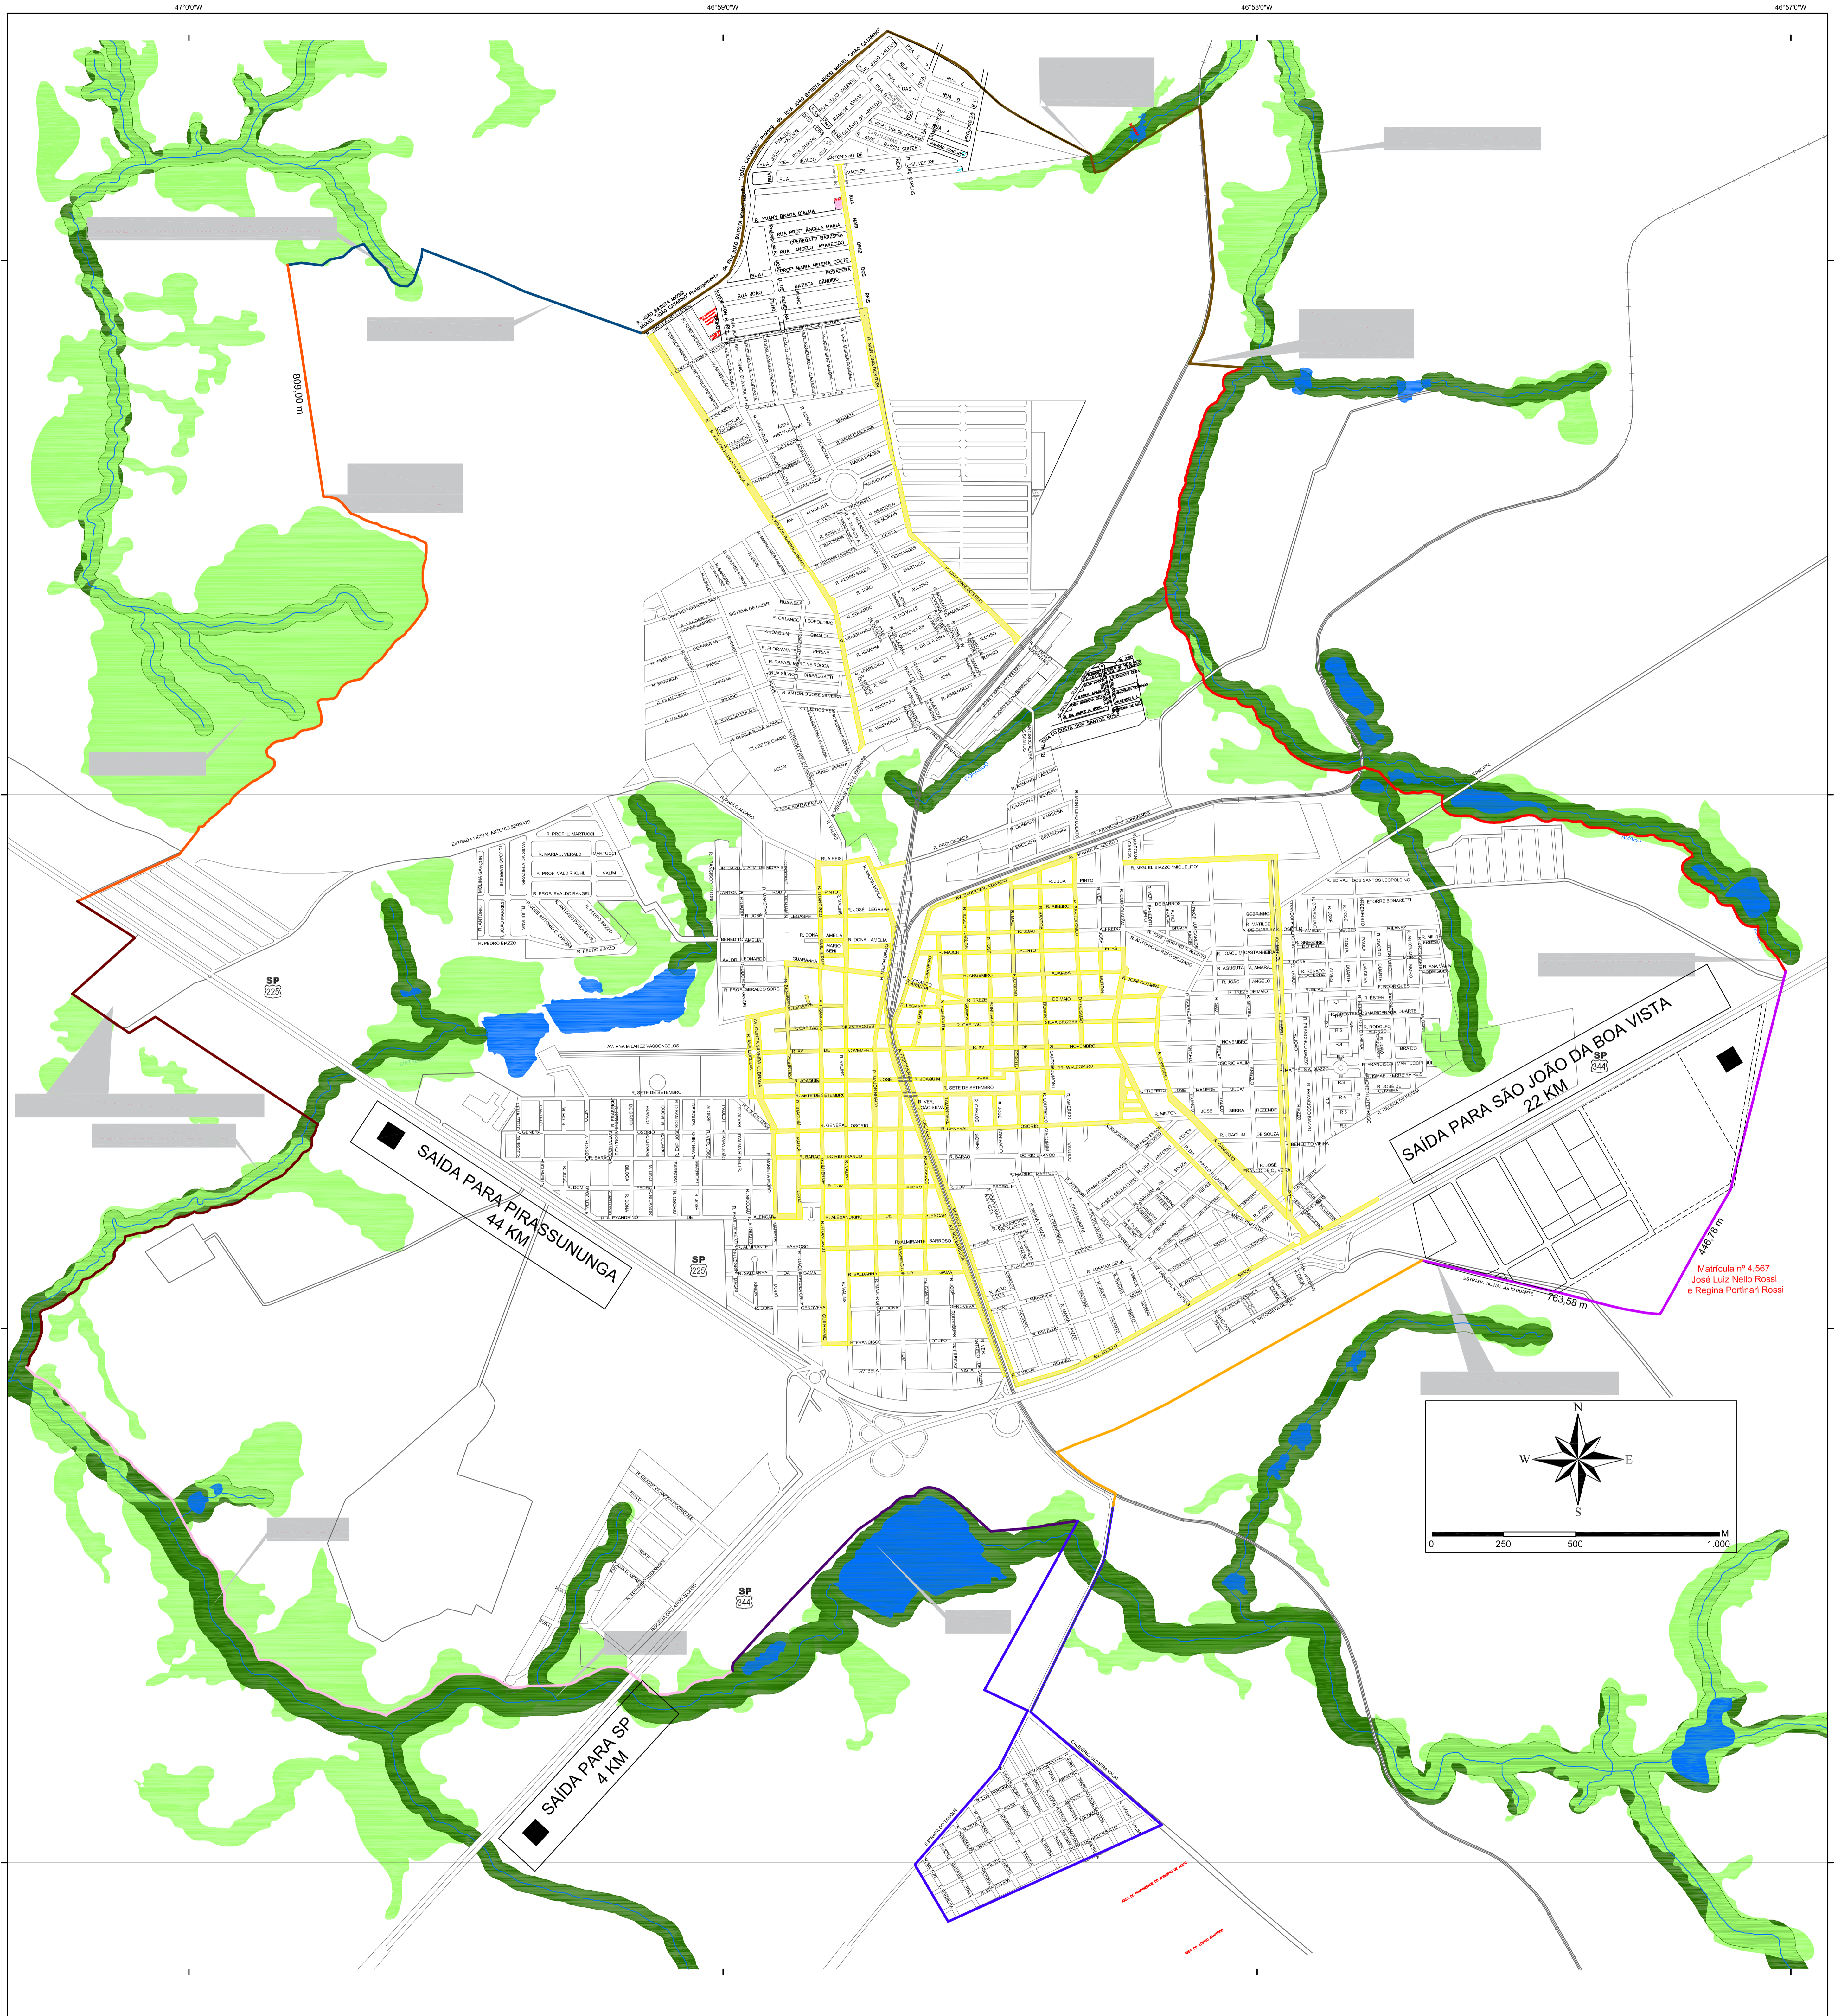

AGUAÍ - SP

PERÍMETRO URBANO COM ISENÇÃO DE RECUOS FRONTAIS

ISENÇÃO DE RECUO FRONTAL

FOLHA 01/01
A1

PROPRIETÁRIO : "O MUNICÍPIO DE AGUAÍ - SÃO PAULO"
MUNICÍPIO : AGUAÍ - ESTADO DE SÃO PAULO
ESCALA : 1:10.000

SITUAÇÃO SEM ESCALA

PREFEITO MUNICIPAL
JOSE ALEXANDRE PEREIRA DE ARAÚJO

DESENHO: PARREIRA

LEGENDA

- PERÍMETRO URBANO
- FERROVIA CENTRO - ATLÂNTICA
- REDE HIDROGRÁFICA
- RUAS E AVENIDAS ISENTAS DE RECUO FRONTAL